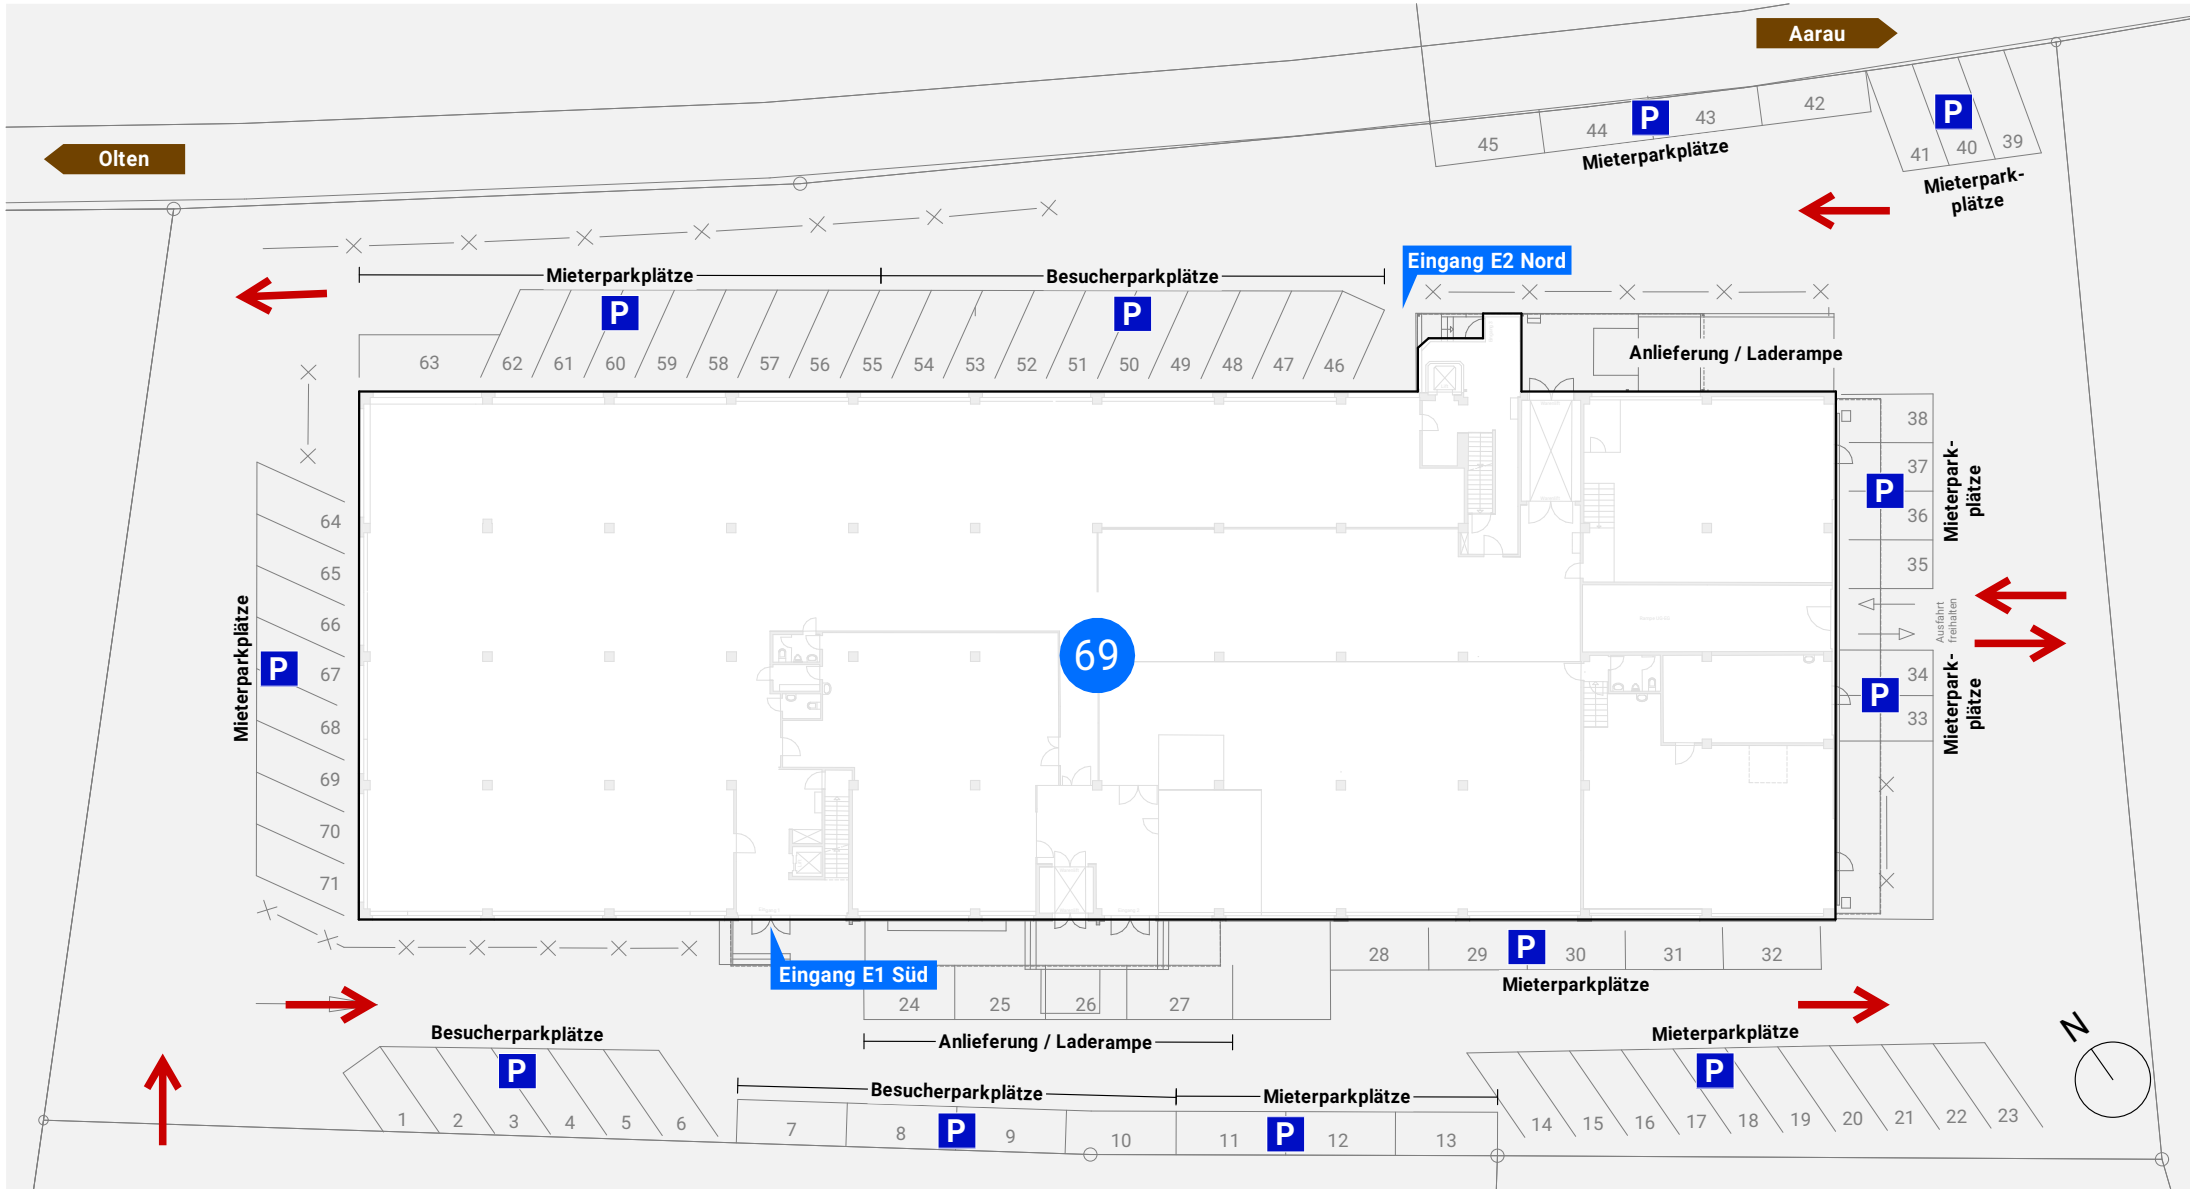

# TULLICHON

Bodenackerstrasse 69, 4657 Dulliken

Situationsplan Erdgeschoss